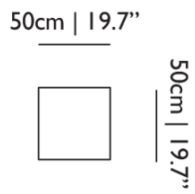

## Dimensions

## Product

**WIDTH** 50cm | 19.7"  
**HEIGHT** 50cm | 19.7"  
**DEPTH** 14cm | 5.5"  
**WEIGHT NETTO** 0.5kg | 1.1lbs

## Packaging

**WIDTH** 17cm | 6.7"  
**HEIGHT** 8cm | 3.1"  
**CUBAGE** 0.01m<sup>3</sup> | 0.21ft<sup>3</sup>  
**LENGTH** 43cm | 16.9"  
**WEIGHT** 0.99kg | 2.18lbs

---